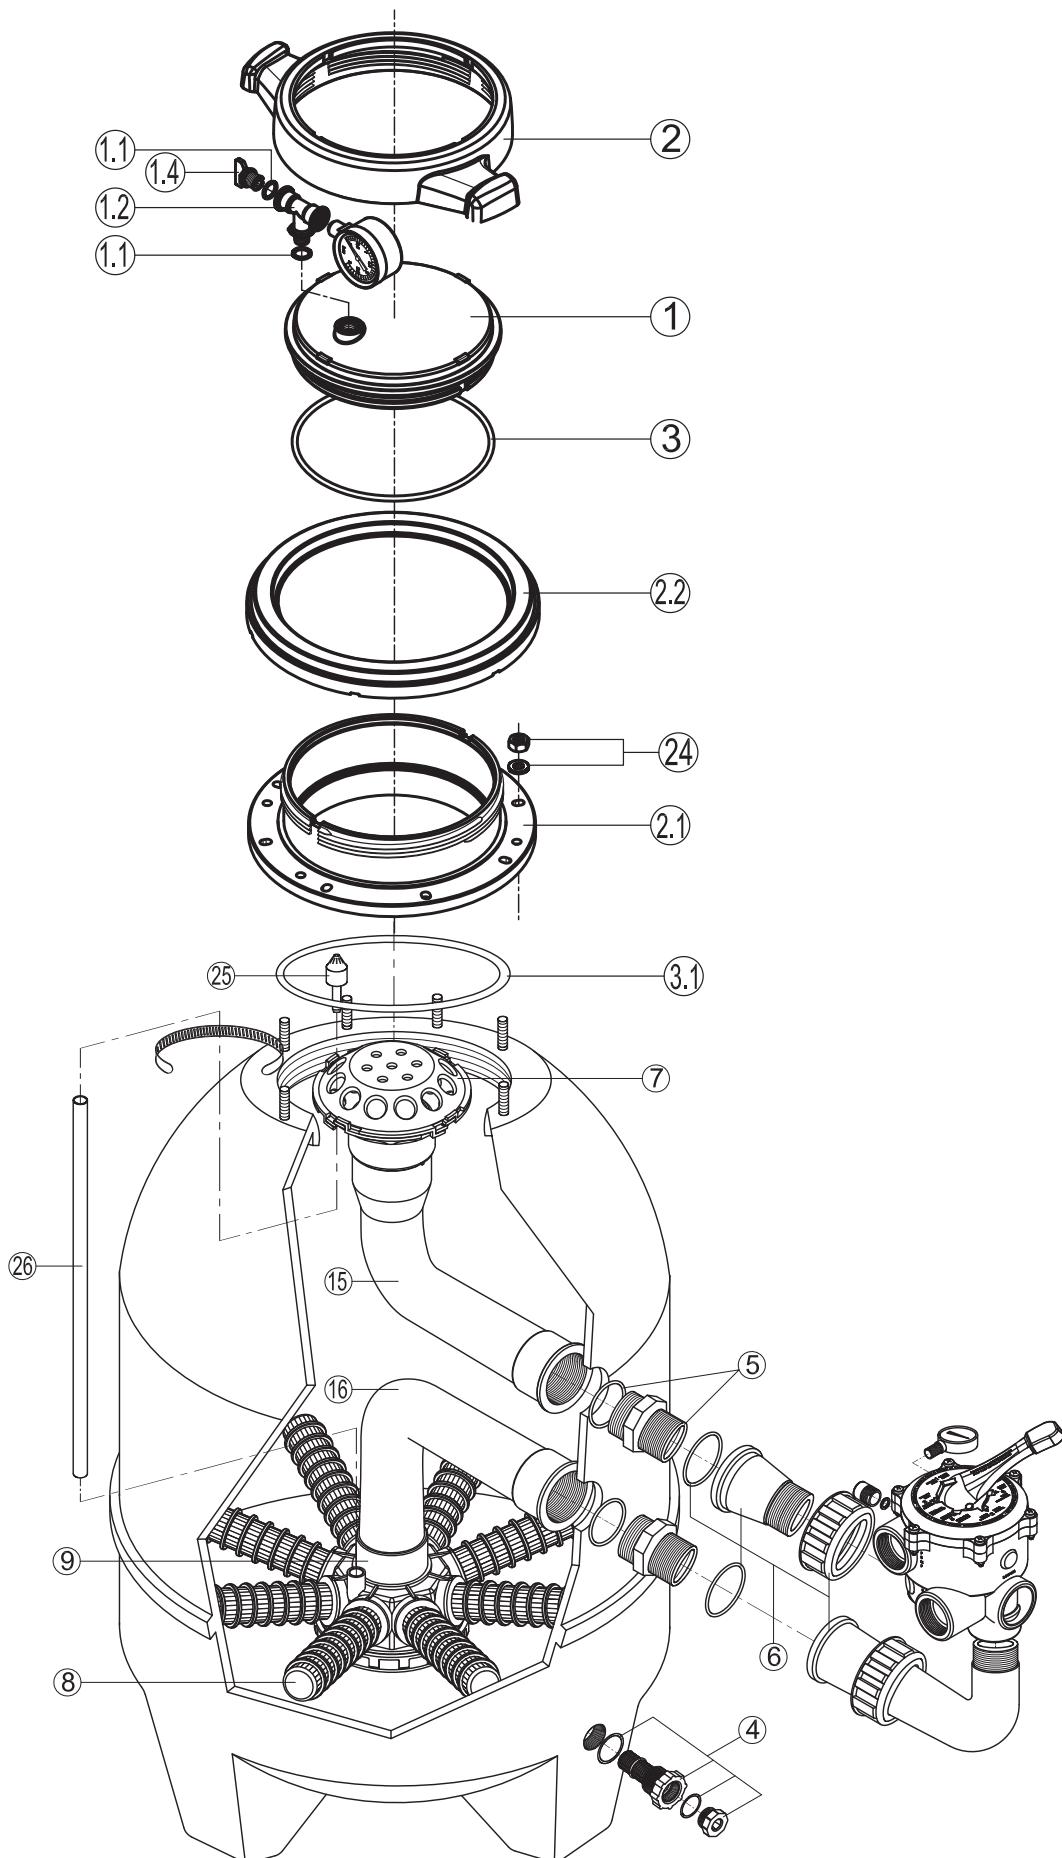

Filtres à sable HLBTL

Side mount sand filters

N°	Description ⁽¹⁾	Ref
1+2+3	Lid Twist Lock • Dôme Twist Lock • Deckel Twist Lock • Domo Twist Lock • Coperchio Twist Lock • Koepel Twist Lock • Tampa Twist Lock • Крышка Twist Lock	500228000103
1.1+1.2 +1.4	Manual air relief cap • Purgeur manuel • Entlüftungsschraube • Purgador • Spurgo aria • Handaftapkraan • Purga de ar • Регулируемый воздушный клапан	500211120300
1,4	air relief plug • Bouchon purgeur manuel • Set tapón purga • Ficha de drenagem manual • Manuelle Ablassschraube • Handmatige aftapplug • Tappo di scarico manuale • Пробка ручного слива	500201001200
2,1	Collar base • Base du col • Collar base • Base de colarinho • Kragenbasis • Kraag basis • Base del colletto • Основа воротника	500228000201
2,2	Cover plate • Enjoliveur • Blende • Embellecedor • Calotta • Dekkings plaat • Placa de tampa • Декоративная панель	500228000202
3,1	Lid O'Ring • Joint torique de dôme • Deckel O'Ring • O'Ring de domo • Guarnizione O'ring della coperchio • Koepel o'ring • O-Ring de Cúpula • Уплотнительное кольцо	500201001100
4	Drain clamp • Bouchon de vidange • Entleerung-stopfen • Tapón de vaciado • Tappo di spurgo • Leegmaakdop • Esvaziamento • Сливная пробка	500200040100
5	Bulkhead fitting • Traversée de paroi • Wanddurchführung • Traversa de pared • Passante • Overtocht van wand • Passamuros • Фитинг	
	S210SLBTL/S240SLBTL	500201200000
	S310SLBTL/S360SLBTL	500201200100
6	Union connector kit • Kit de raccord union • Anschluß-Stecker • Asamblea del conector de la unión • Assembledel conettore del sindacato • de assemblage van de unieschakelaar • Conjunto do conector da união • Фитинг	
	S210SLBTL/S240SLBTL	500201300000
	S310SLBTL/S360SLBTL	500201310000
7	Diffuser • Diffuseur supérieur • Verteiler • Difusor • Diffusore • Verdeler • Retire o difusor • Диффузор	500200070300
8	Lateral (x2) • Crépine (x2) • Verteiler (x2) • Crepina (x2) • Candeletta (x2) • Draadfilters (x2) • Ralos (x2) • Сепаратор (x2)	
	S210SLBTL	500201120000
	S240SLBTL	500201130000
	S310SLBTL	500201130000
	S360SLBTL	500201150000
9	Lateral holder • Sièges des crépines • Verteilersitz • Asiento de crepinas • Collettore • Draadfilters • Ralos • Крепление сепараторов	500203000000
15	Top elbow • Coude supérieur • Oberer Winkel • Codo superior • Gomito superiore • Hogere elleboog • Cotovelo superior • Верхнее колено	
	S210SLBTL	500204103000
	S240SLBTL	500204104000
	S310SLBTL	500204106100
	S360SLBTL	500204107100
16+9	Bottom elbow + Lateral holder • Coude inférieur + Sièges des crépines • Untererwinkel + Verteilersitz • Codo inferior + Asiento de crepinas • Gomito inferiore + Collettore • Lagere elleboog + Draadfilters • Cotovelo inferior + Ralos • Нижнее колено + Крепление сепараторов	
	S210SLBTL	500203133200
	S240SLBTL	500203154200
	S310SLBTL	500203196200
	S360SLBTL	500203217200
24	Nut • Ecrou • Nuss • Tuerca • Dado • Noot • Tuerca • Гайка	500201001300
25+26	Air relief tube • Tube de purge d'air • Entlüftungrohr • Tubo de evacuación de aire • Tubo spurgo aria • Buis van ontluuchting • Tubo purge de ar • Трубка воздушного клапана	500413002500
	Valve • Vanne • Ventil • Válvula • Valvola multiviva • Van de klep • Válvula • Клапан выбора режима работы	
	1.5"	NKX250112011300
	2"	NKX250120011300