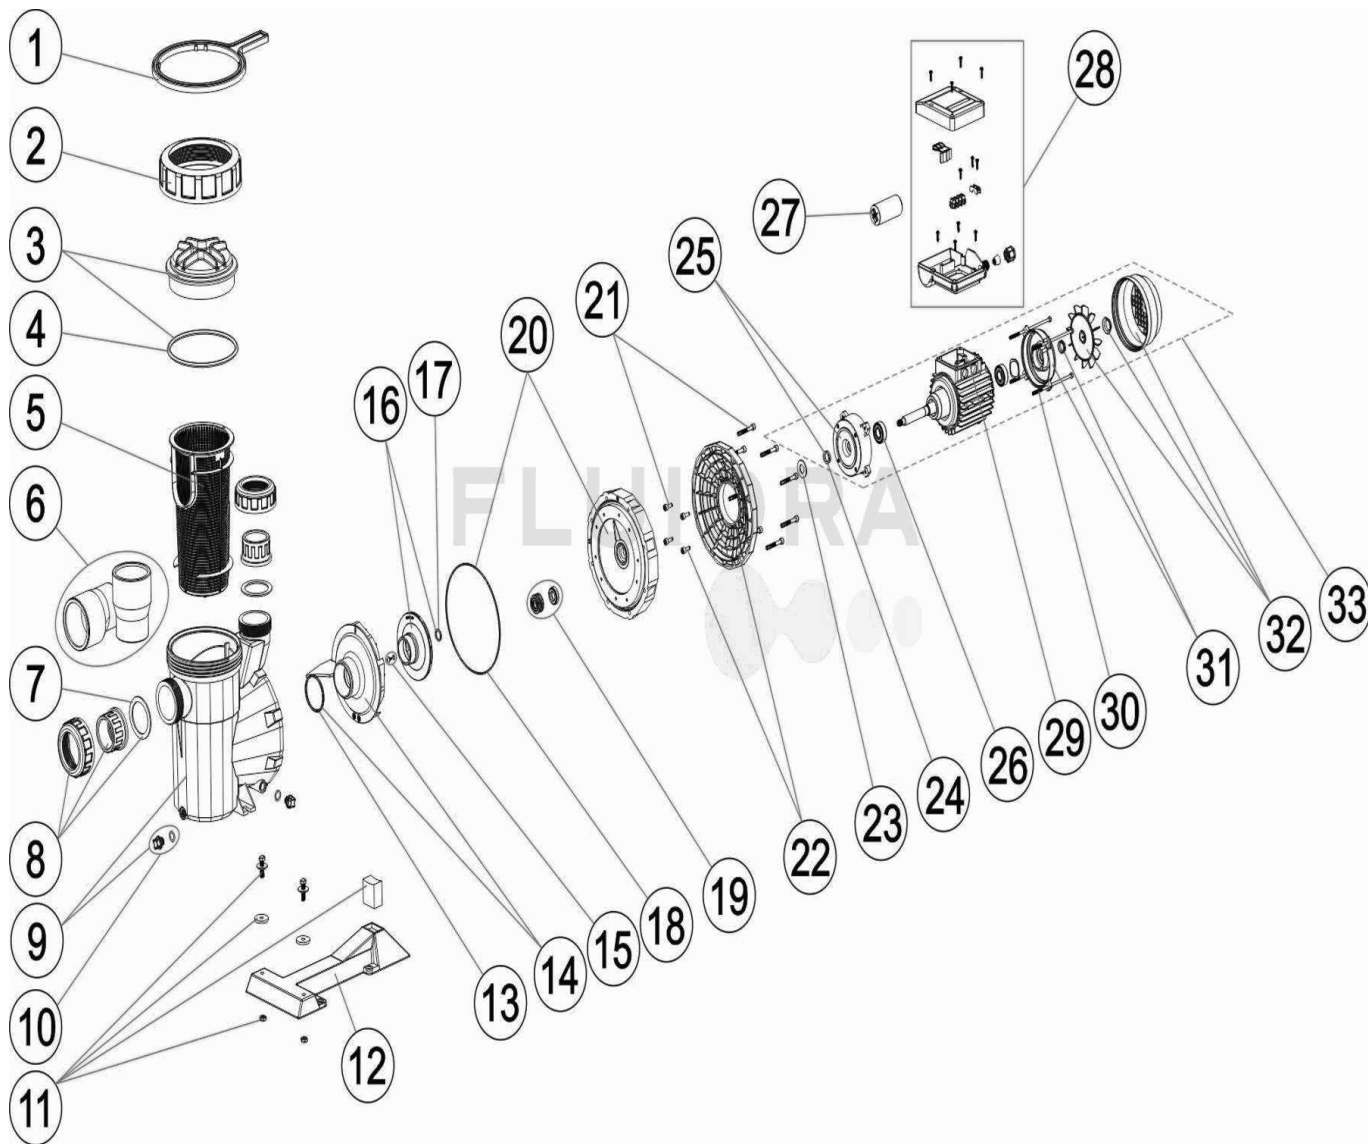

CODIGO 38769, 38770, 38771, 38772, 38773, 38774, 38775, 38776, 38777, 38778, 38779, 38780, 41224, 53675

DESCRIPCION: BOMBA ASTRAL VICTORIA PLUS

ESPAÑOL

POS	CODIGO	DESCRIPCION	POS	CODIGO	DESCRIPCION
1	4404130103	LLAVE TUERCA FILTRO	12	* 4405010207	PIE BOMBA
2	4404130101	TUERCA TAPA PREFILTRO	12	* 4405010114	PIE BOMBA 1,5 -3 HP
3	4405010702	TAPA PREFILTRO	13	4405010161	JUNTA TORICA D. 56,7X3,5
4	4405010178	JUNTA TORICA D. 151,7X6,99	14	* 4405010115	DIFUSOR <= 0,75 HP
5	4405010105	CESTO PREFILTRO	14	* 4405010116	DIFUSOR 1 HP - 2 HP
6	* 4405010717	ACCESORIOS ENLACE 3 HP	14	* 4405010117	DIFUSOR 2,5 - 3 HP
7	4405010179	JUNTA PLANA 72X55X2,5	15	4405010134	TAPÓN RODETE M8 IZQUIERDA
8	* 4405010106	ACCESORIOS ENLACE <= 1 HP	16	* 4405010165	RODETE 1/3 HP 50 HZ
8	* 4405010107	ACCESORIOS ENLACE 1,5 HP - 2,5 HP	16	* 4405010716	RODETE 1/3 HP 60 HZ
9	4405010109	CUERPO BOMBA	16	* 4405010591	RODETE ½ (II) HP
10	4405010110	TAPONES PURGA "	16	* 4405010667	RODETE ½ (II) HP 60 HZ
11	* 4405010206	UNIÓN HIDRÁULICA PIE	16	* 4405010592	RODETE ½ (III) HP
11	* 4405010113	UNIÓN HIDRÁULICA PIE 1,5 HP - 3 HP	16	* 4405010668	RODETE ½ (III) HP 60 HZ

CODIGO **38769, 38770, 38771, 38772, 38773, 38774, 38775, 38776, 38777, 38778, 38779, 38780, 41224, 53675**

DESCRIPCION: BOMBA ASTRAL VICTORIA PLUS

33	20603R0575	PARA: 38775
33	20604R0575	PARA: 38776
33	20605R0475	PARA: 38777
33	20606R0475	PARA: 38778
33	53675R0475	PARA: 53675
33	22341R0475	PARA: 38779
33	20607R0475	PARA: 38780